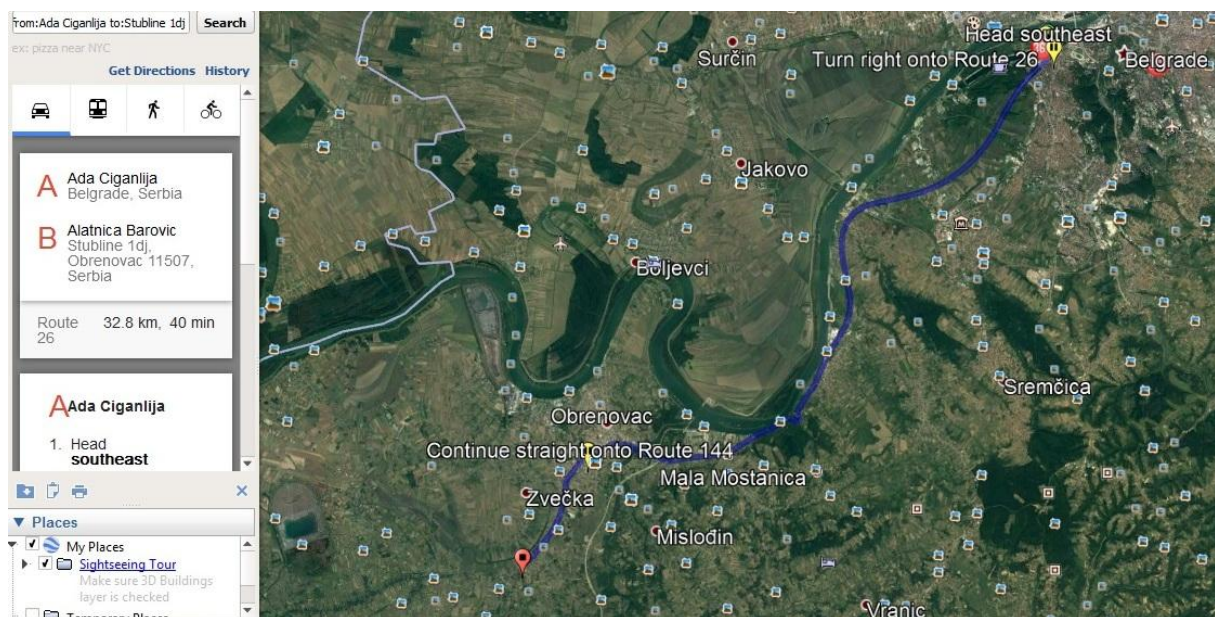

STRUČNA PRAKSA – Alatnica Barović doo – kako naći

U okviru stručne prakse u **petak 23.02.2018 u 12.00č**, organizovana je poseta fabrici „ALATNICA BAROVIĆ“ u ulici Stubline 1dj, 11507 Obrenovac.

Do Alatnice Barović vodi bilo koji međugradski autobus iz Obrenovca koji ide za Ub ili Valjevo, a do Obrenovca se može doći autobusom 860 koji polazi sa železničke stanice.

Okupljanje prijavljenih studenata 23.02. u 11.45č ispred ulaza u fabriku.

Promotivni film možete pogledati na linku <https://www.youtube.com/watch?v=uHaV-8DZ4Ik>

Nastavnik praktične nastave

Ivan Bijelić